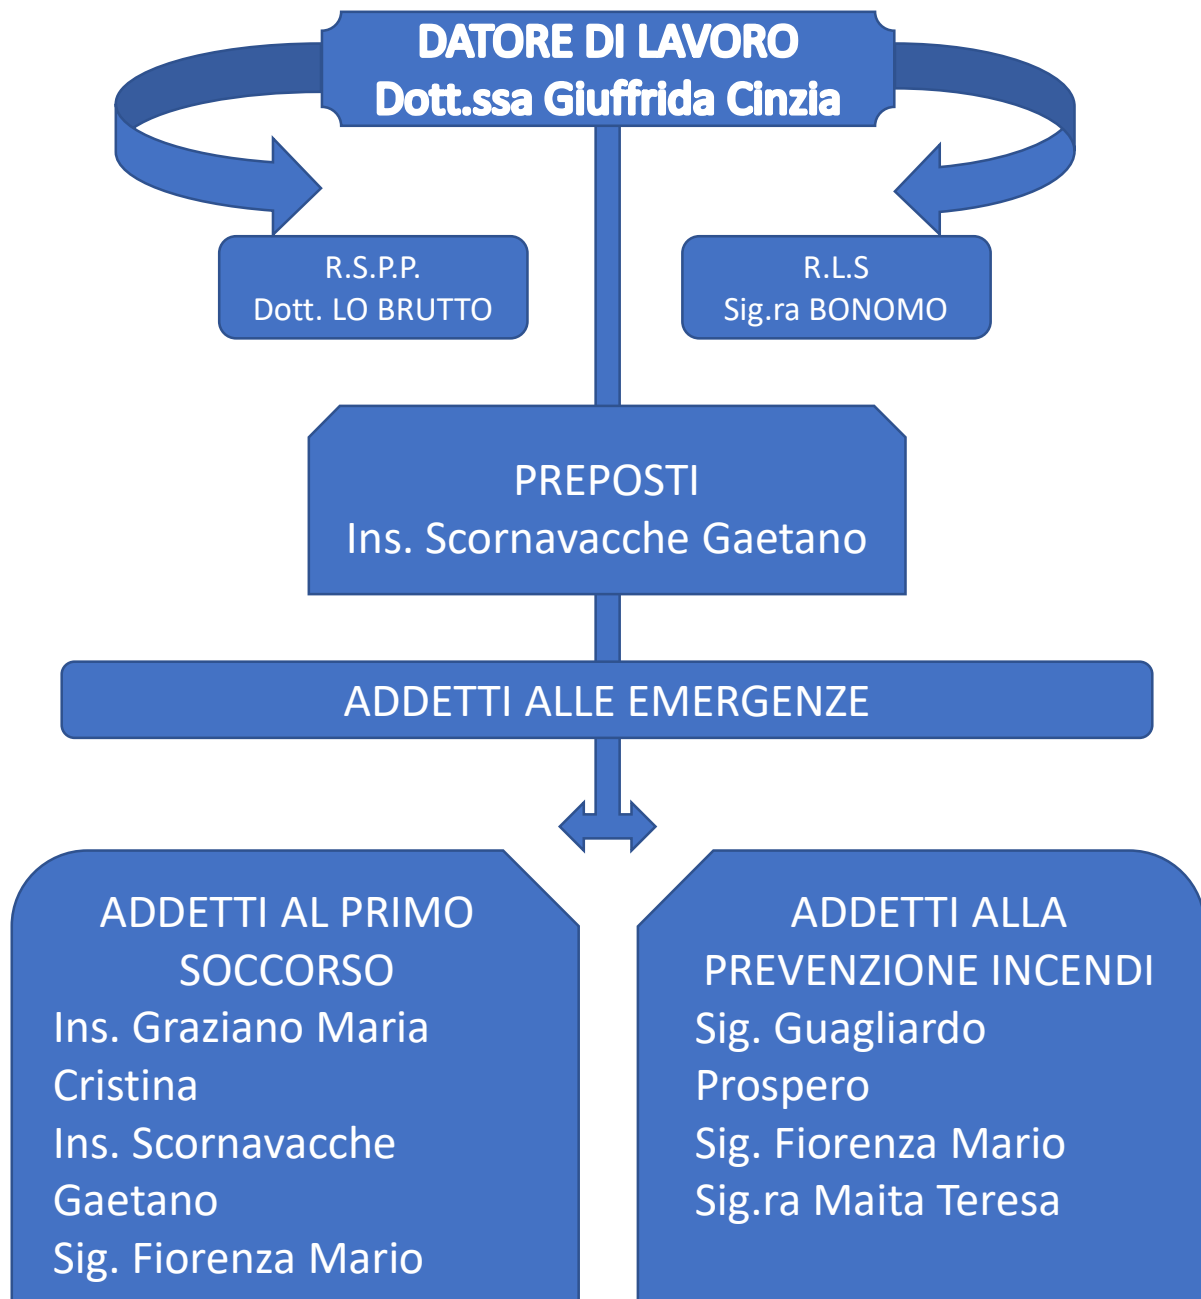

*Ministero dell'Istruzione, dell'Università e della Ricerca*

## ISTITUTO COMPRENSIVO STATALE "ENRICO FERMI"

VIA L. STURZO - 94010 CATENANUOVA (EN)

### ORGANIGRAMMA SICUREZZA PLESSO «VERGA»

Ministero dell'Istruzione, dell'Università e della Ricerca